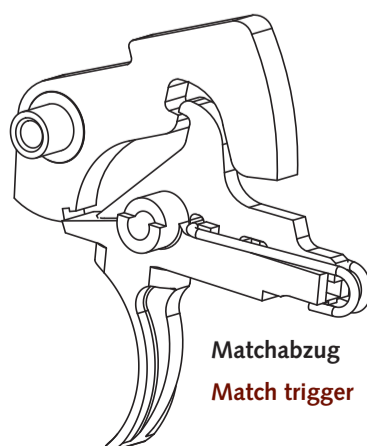

Matchabzug
Match trigger